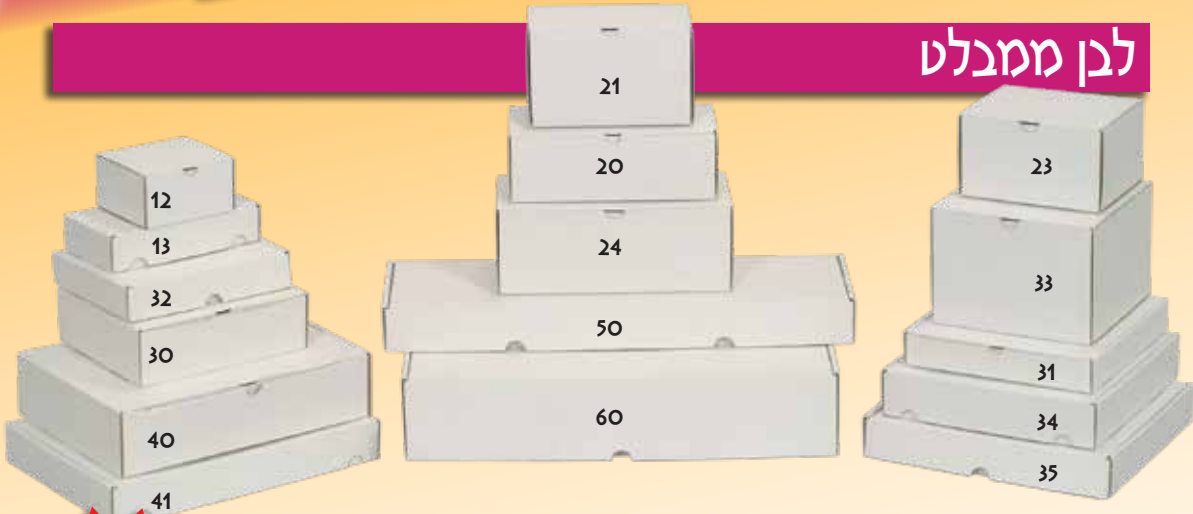

# קרטונים

## לבן ממבלט

קופסאות  
ממבלט יפות  
יותר ונוחות יותר  
לשימוש

קופסאות קרטון מיוצרות במבלט לסגירה ללא צורך בסרט הדבקה. אנו כבר השקענו במבלט המתאים, לכם נותר רק להזמין את הקרטון המתאים לפי דרישתכם. הקופסאות ארוזות בהבילות של 25 יחידות.

המידות פנימיות במ"מ - המחיר לקופסא בש"ח - כמות בהזמנה						
מק"ט	קרטון E-FLUT לבן גובה x רוחב x אורך	1-24	25-75	-100 224	+225	+500
פנה אלינו	K-SMW0005-0	110 x 90 x 33	3.20	2.9	2.7	2.4
	K-SMW0006-0	90 x 90 x 40	3.70	3.3	3.1	2.8
	K-SMW0007-0	103 x 57 x 55	4.10	3.7	3.5	3.1
	K-SMW0008-0	120 x 70 x 40	4.50	4.1	3.8	3.4
	K-SMW0009-0	122 x 92 x 44	5.50	5.0	4.7	4.1
	K-SMW0010-0	120 x 110 x 65	6.40	5.8	5.4	4.8
	K-SMW0011-0	170 x 100 x 55	5.70	5.1	4.8	4.3
	K-SMW0012-0	165 x 160 x 65	7.80	7.02	6.63	5.85
	K-SMW0013-0	200 x 105 x 45	6.60	5.94	5.61	4.95
	K-SMW0020-0	240 x 115 x 85	7.00	6.30	5.95	5.25
	K-SMW0021-0	190 x 110 x 120	7.00	6.30	5.95	5.25
	K-SMW0022-0	225 x 160 x 40	6.60	5.94	5.61	4.95
	K-SMW0023-0	145 x 174 x 103	8.60	7.74	7.31	6.45
	K-SMW0024-0	280 x 135 x 110	9.20	8.28	7.82	6.90
	K-SMW0030-0	230 x 185 x 75	8.70	7.83	7.40	6.53
	K-SMW0031-0	240 x 240 x 40	8.00	7.20	6.80	6.00
	K-SMW0032-0	262 x 152 x 65	8.60	7.74	7.31	6.45
	K-SMW0033-0	200 x 200 x 160	11.10	9.99	9.44	8.33
	K-SMW0034-0	270 x 270 x 58	11.30	10.17	9.61	8.48
	K-SMW0035-0	310 x 270 x 50	11.60	10.44	9.86	8.70
K-SMW0040-0	350 x 240 x 80	12.20	10.98	10.37	9.15	
K-SMW0041-0	372 x 252 x 50	12.40	11.16	10.54	9.30	
K-SMW0050-0	570 x 165 x 55	10.10	9.09	8.59	7.58	
K-SMW0060-0	520 x 310 x 105	20.00	18.00	17.00	15.00	